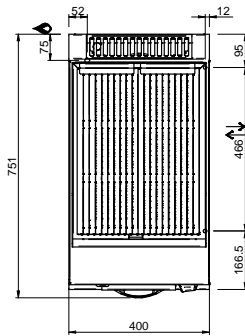

MAGISTRA PLUS 700 - GRILLE A PIERRE LAVIQUE

MPLG74T

GRILL CHARCOAL TOP

SPÉCIFICATIONS TECHNIQUES:

Dimensions exterieure - LxPxH (cm)	40x71,4x25
Puissance totale (kW)	7,5

SPÉCIFICATIONS SUPPLÉMENTAIRES:

Dimensions grille - LxP (cm)	35,2x47,5
Nr. bruleurs Nr. Bruleurs 7.5 kW	1
Poids (kg)	36
Volume (m3)	0,2

La grille de cuisson est en fonte réversible viande / poisson. Tiroir amovible en acier inoxydable pour la récupération de graisse. Dans les modèles de 80 cm, il est possible de créer cuisson différenciée grâce à des éléments chauffants indépendants. Plan de travail en acier inoxydable AISI 18/10 épaisseur 1 mm. Excellent alignement avec joints de liaison.

LEGENDA SIMBOLI / LEGEND

INGRESSO GAS / GAS INLET
(EN 10226-1) Ø M 1/2"

ALIMENTAZIONE ELETTRICA /
POWER SUPPLY

INGRESSO ACQUA /
WATER INLET Ø M 1/2"

SCARICO ACQUA / OLII
WATER / OILS DRAIN

ATTACCO EQUIPOTENZIALE /
EQUIPOTENTIAL