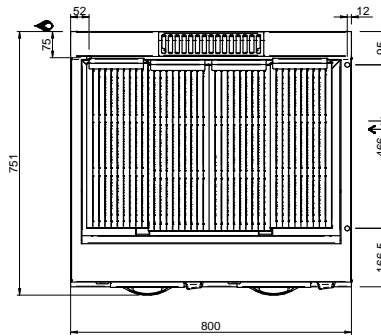

MAGISTRA PLUS 700 - GRILLE A PIERRE LAVIQUE

MPLG74T

GRILL CHARCOAL TOP

SPÉCIFICATIONS TECHNIQUES:

Dimensions exterieure - LxPxH (cm)	40x71,4x25
Puissance totale (kW)	7,5

SPÉCIFICATIONS SUPPLÉMENTAIRES:

Dimensions grille - LxP (cm)	35,2x47,5
Nr. bruleurs Nr. Bruleurs 7.5 kW	1
Poids (kg)	36
Volume (m3)	0,2

La grille de cuisson est en fonte réversible viande / poisson. Tiroir amovible en acier inoxydable pour la récupération de graisse. Dans les modèles de 80 cm, il est possible de créer cuisson différenciée grâce à des éléments chauffants indépendants. Plan de travail en acier inoxydable AISI 18/10 épaisseur 1 mm. Excellent alignement avec joints de liaison.

LEGENDA SIMBOLI / LEGEND

INGRESSO GAS / GAS INLET
(EN 10226-1) Ø M 1/2"

ALIMENTAZIONE ELETTRICA /
POWER SUPPLY

INGRESSO ACQUA /
WATER INLET Ø M 1/2"

SCARICO ACQUA / OLII
WATER / OILS DRAIN

ATTACCO EQUIPOTENZIALE /
EQUIPOTENTIAL