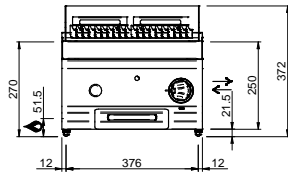

MAGISTRA PLUS 700 - GRILLE A PIERRE LAVIQUE

MPLG74T

GRILL CHARCOAL TOP

SPÉCIFICATIONS TECHNIQUES:

Dimensions exterieure - LxPxH (cm)	40x71,4x25
Puissance totale (kW)	7,5

SPÉCIFICATIONS SUPPLÉMENTAIRES:

Dimensions grille - LxP (cm)	35,2x47,5
Nr. bruleurs Nr. Bruleurs 7.5 kW	1
Poids (kg)	36
Volume (m3)	0,2

La grille de cuisson est en fonte réversible viande / poisson. Tiroir amovible en acier inoxydable pour la récupération de graisse. Dans les modèles de 80 cm, il est possible de créer cuisson différenciée grâce à des éléments chauffants indépendants. Plan de travail en acier inoxydable AISI 18/10 épaisseur 1 mm. Excellent alignement avec joints de liaison.

LEGENDA SIMBOLI / LEGEND

INGRESSO GAS / GAS INLET
(EN 10226-1) Ø M 1/2"

ALIMENTAZIONE ELETTRICA /
POWER SUPPLY

INGRESSO ACQUA /
WATER INLET Ø M 1/2"

SCARICO ACQUA / OLII
WATER / OILS DRAIN

ATTACCO EQUIPOTENZIALE /
EQUIPOTENTIAL