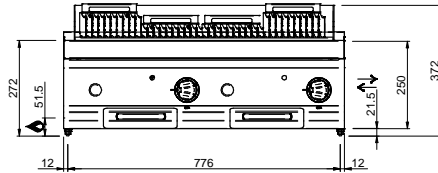

MAGISTRA PLUS 700 - GRILLE A PIERRE LAVIQUE

MPLG74T

GRILL CHARCOAL TOP

SPÉCIFICATIONS TECHNIQUES:

Dimensions exterieure - LxPxH (cm)	40x71,4x25
Puissance totale (kW)	7,5

SPÉCIFICATIONS SUPPLÉMENTAIRES:

Dimensions grille - LxP (cm)	35,2x47,5
Nr. bruleurs Nr. Bruleurs 7.5 kW	1
Poids (kg)	36
Volume (m3)	0,2

La grille de cuisson est en fonte réversible viande / poisson. Tiroir amovible en acier inoxydable pour la récupération de graisse. Dans les modèles de 80 cm, il est possible de créer cuisson différenciée grâce à des éléments chauffants indépendants. Plan de travail en acier inoxydable AISI 18/10 épaisseur 1 mm. Excellent alignement avec joints de liaison.

LEGENDA SIMBOLI / LEGEND

INGRESSO GAS / GAS INLET
(EN 10226-1) Ø M 1/2"

ALIMENTAZIONE ELETTRICA /
POWER SUPPLY

INGRESSO ACQUA /
WATER INLET Ø M 1/2"

SCARICO ACQUA / OLII
WATER / OILS DRAIN

ATTACCO EQUIPOTENZIALE /
EQUIPOTENTIAL